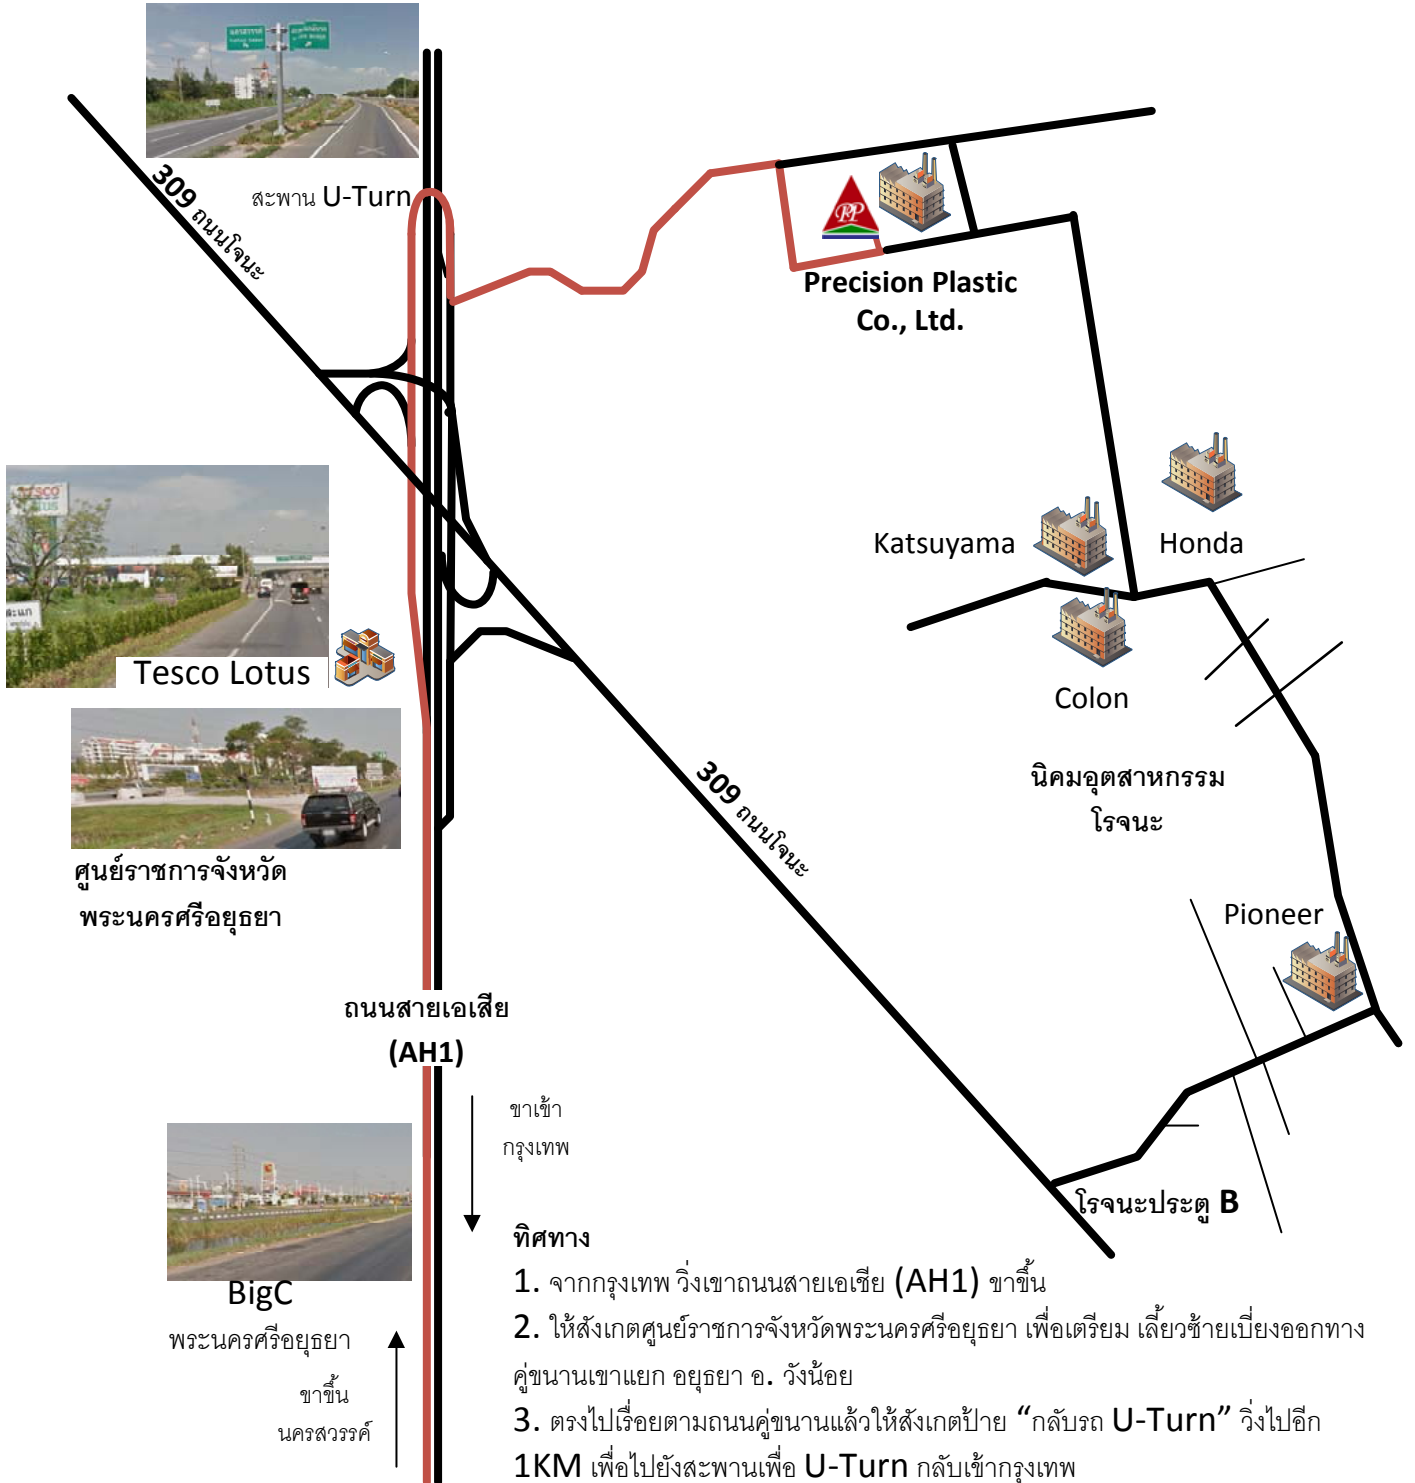

บริษัท พีริชชั่น พลาสติก จำกัด

PRECISION PLASTIC CO., LTD.

สวนอุตสาหกรรมโรจนะ 47 หมู่ 9 ต.ธนู อ.อุทัย จ.พระนครศรีอยุธยา 13210
Rojana Industrial Park 47 Moo 9, Thanu, Uthai, Phra Nakhon Si Ayutthaya 13210
Tel: (035) 334-200, Fax: (035) 334-248

1. จากกรุงเทพฯ ฝั่งขาถนนสายเอเชีย (AH1) ขาขึ้น
2. ให้สังเกตศูนย์ราชการจังหวัดพระนครศรีอยุธยา เพื่อเตรียม เลี้ยวซ้ายเบี่ยงออกทางคูขนานเขาแยก อยุธยา อ. ฝั่งน้อย
3. ตรงไปเรื่อยตามถนนคูขนานแล้วให้สังเกตป้าย “กลับรถ U-Turn” ฝั่งไปอีก 1KM เพื่อไปยังสะพานเพื่อ U-Turn กลับเข้ากรุงเทพฯ
4. หลัง U-Turn ให้วิ่งทางคูขนานขาเข้ากรุงเทพฯ
5. ให้สังเกตทางเข้าซ้ายมือ ฝั่งบนถนนเขื่อนกั้นน้ำโรจนะ
6. วิ่งไปตามทางเรื่อยๆ จนกระทั่งเจอแยกแรกที่เข้าอุตสาหกรรมโรจนะ ให้เลี้ยวขวา
7. วิ่งจนสุดทางแล้วเลี้ยวซ้าย บริษัท พีริชชั่น พลาสติก จะอยู่ซ้ายมือ